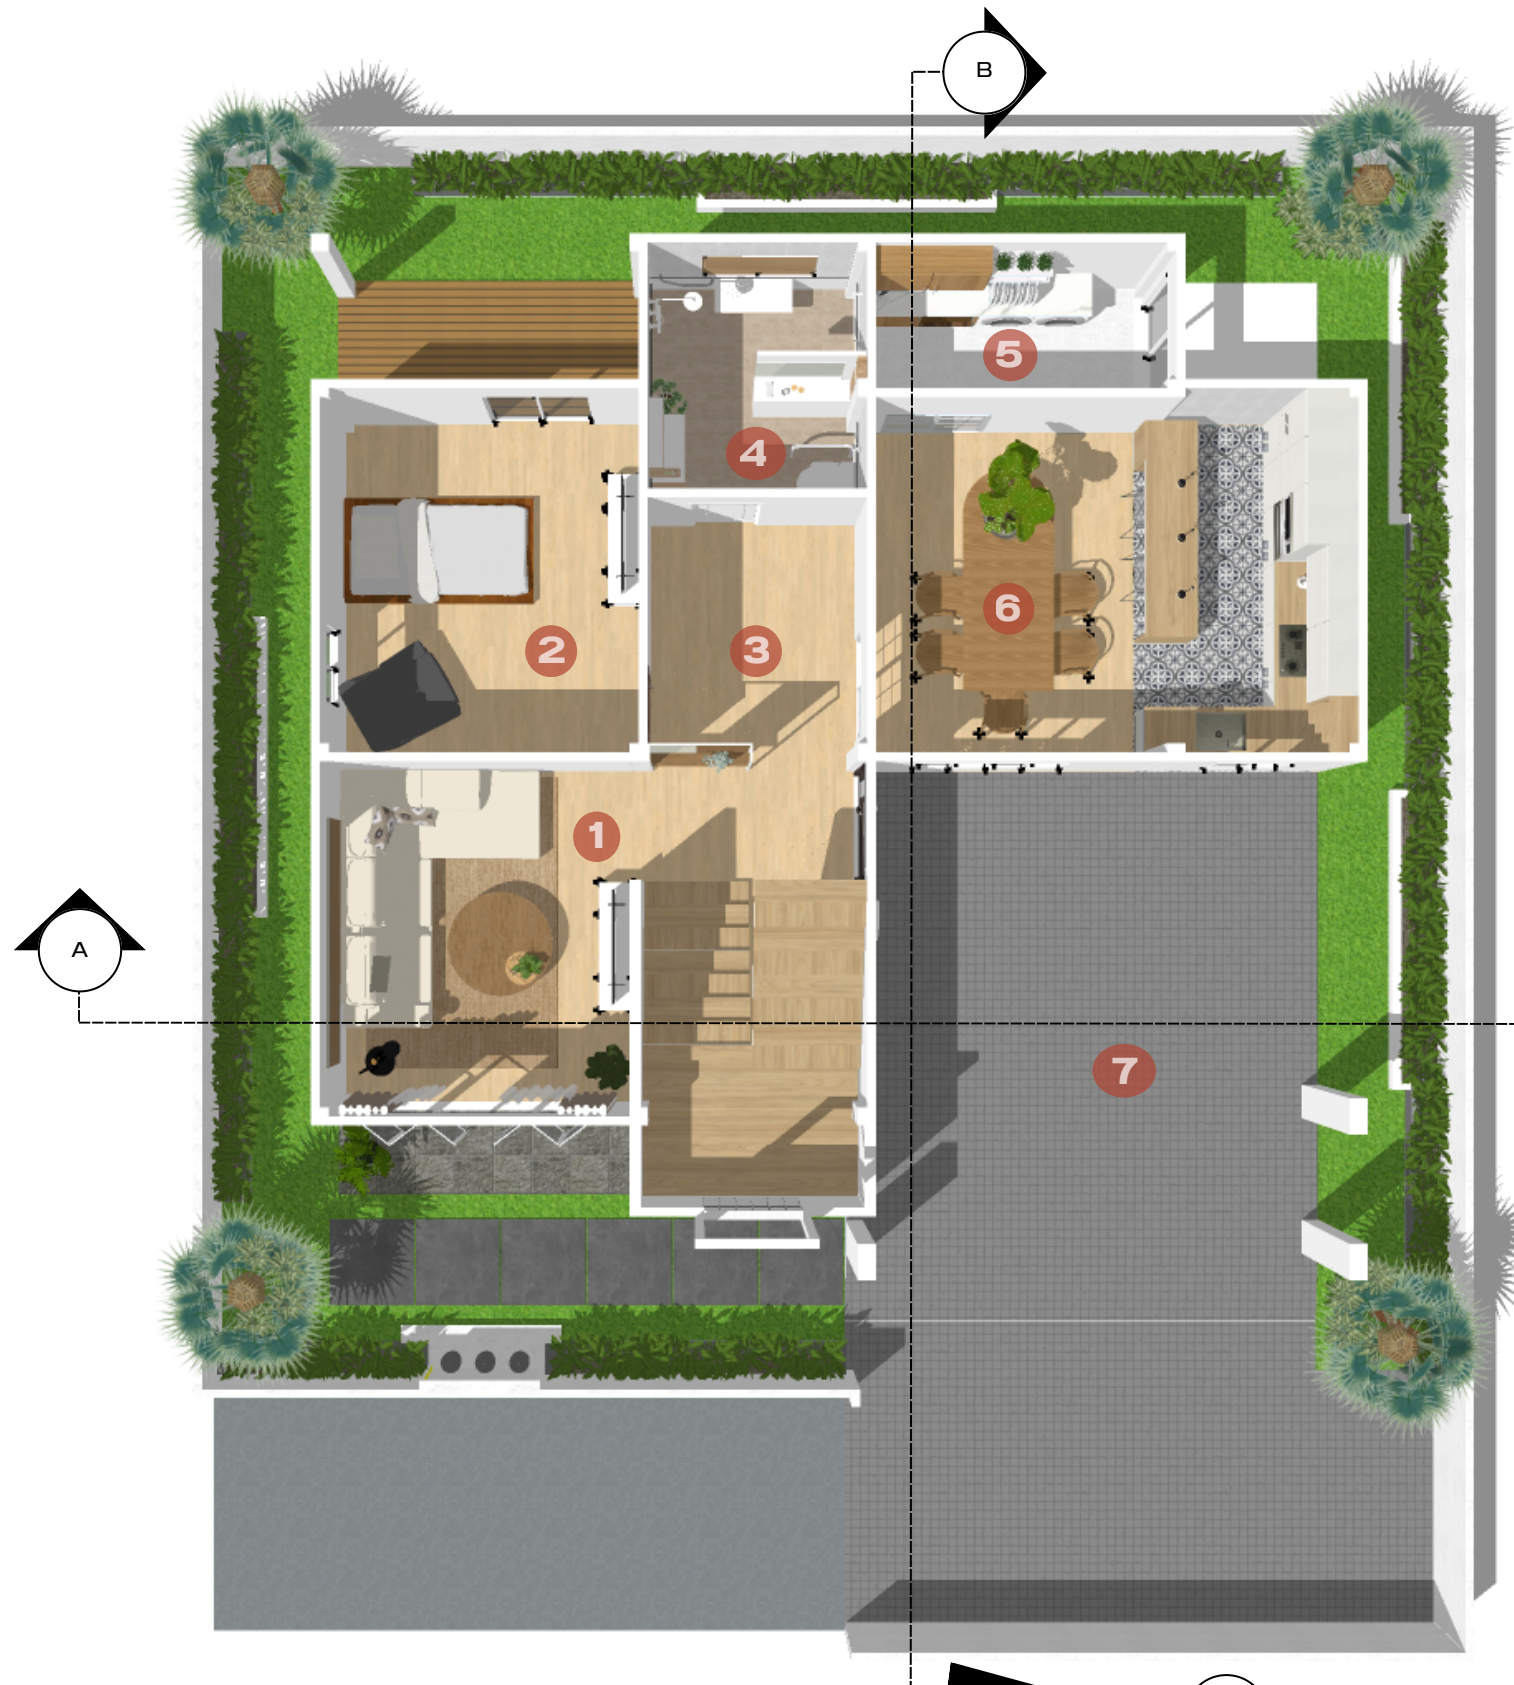

1ST FLOOR PLAN
No Scale

- 1 LIVING ROOM
- 2 BEDROOM 3
- 3 CORRIDOR
- 4 BATHROOM 3
- 5 LAUNDRY
- 6 KITCHEN
- 7 PARKING