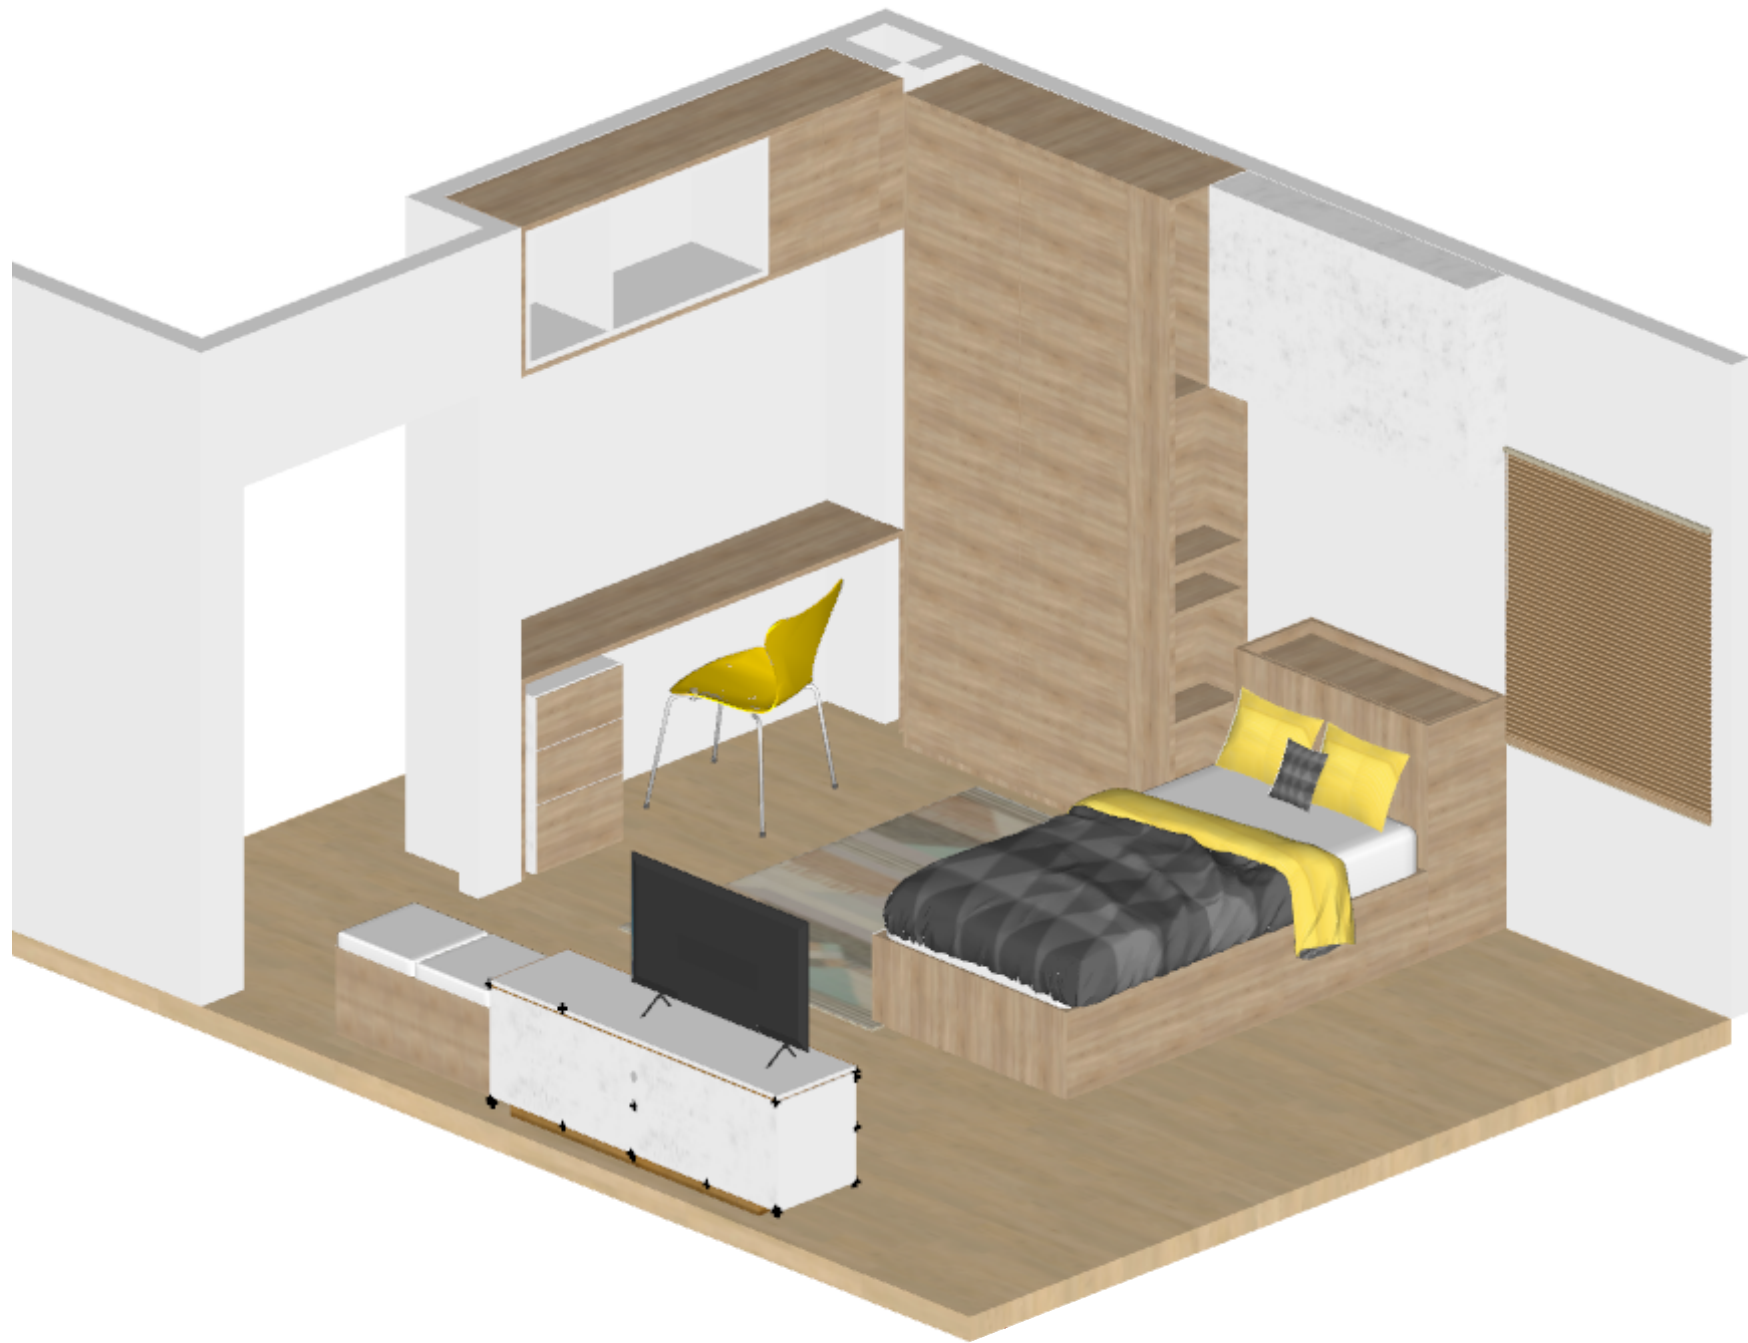

6 Bedroom2

บัญชีรายการ

บริษัท บัญชีรายการสินค้า จำกัด 61 ซ.รุ่งเรือง ต.สุทธารามเมืองจันทร์ พะเยา 58000 โทร. 053-811111
หมายเลขบัญชีภาษี 0105558195265 (สำนักงานใหญ่)

ข้อบ่งชี้ 2 (13 รายการ)

สินค้า	ราคาสินค้า	จำนวน	
เตียง 3.5Ft. ARNALDO TP... SKU: 1220938	14,100 บาท/EA 23,500-บาท/EA	จำนวน: 1	14,100 บาท
โต๊ะทำงาน REX WT 118x60x76** SKU: 1245722	3,895 บาท/ชิ้น 11,990-บาท/ชิ้น	จำนวน: 1	3,895 บาท
เก้าอี้ทำงาน RUBI OK-BK... SKU: 1227020	2,845 บาท/ชิ้น 7,990-บาท/ชิ้น	จำนวน: 1	2,845 บาท
ชั้นแขวนประตู-ส่งคิโงะ 4 ช่อง สีโอลิฟ SKU: 1172385	699 บาท/ชุด 990-บาท/ชุด	จำนวน: 1	699 บาท
ชั้นวางของคิโงะมิงจอ... SKU: 1222020	829 บาท/ชิ้น 990-บาท/ชิ้น	จำนวน: 1	829 บาท
ตู้แขวนบานเปิดคู่ MATTE_W8060_NT SKU: 1225819	4,390 บาท/ชุด 6,990-บาท/ชุด	จำนวน: 1	4,390 บาท
LWO20 - S1S01 ตู้แขวนโถง SKU: 1123843	4,230 บาท/ชุด 4,700-บาท/ชุด	จำนวน: 1	4,230 บาท
ตู้เสื้อผ้า TARP 151x201 คอนกรีต/... SKU: 1122542	15,390 บาท/ชิ้น	จำนวน: 1	15,390 บาท
ชั้นวางทีวี150CM.หน้าบานสีน้ำตาล... SKU: 1214077	2,290 บาท/ชิ้น 3,200-บาท/ชิ้น	จำนวน: 1	2,290 บาท
☒ Smart Living สโกล ROCKO GY 61x46x47** 1246039	1,900 บาท/ชิ้น 7,630-บาท/ชิ้น	- 1 +	1,900 บาท
☒ Smart H60-SBF05ชุดตู้แขวนผนังบานเปิดคู่ 1144989	2,080 บาท/ชุด 3,600-บาท/ชุด	- 1 +	2,080 บาท
☒ Smart W60-SBF09ชุดตู้แขวนผนังบานเปิด... 1145499	2,700 บาท/ชุด 3,000-บาท/ชุด	- 1 +	2,700 บาท
ราคารวม			55,348 บาท