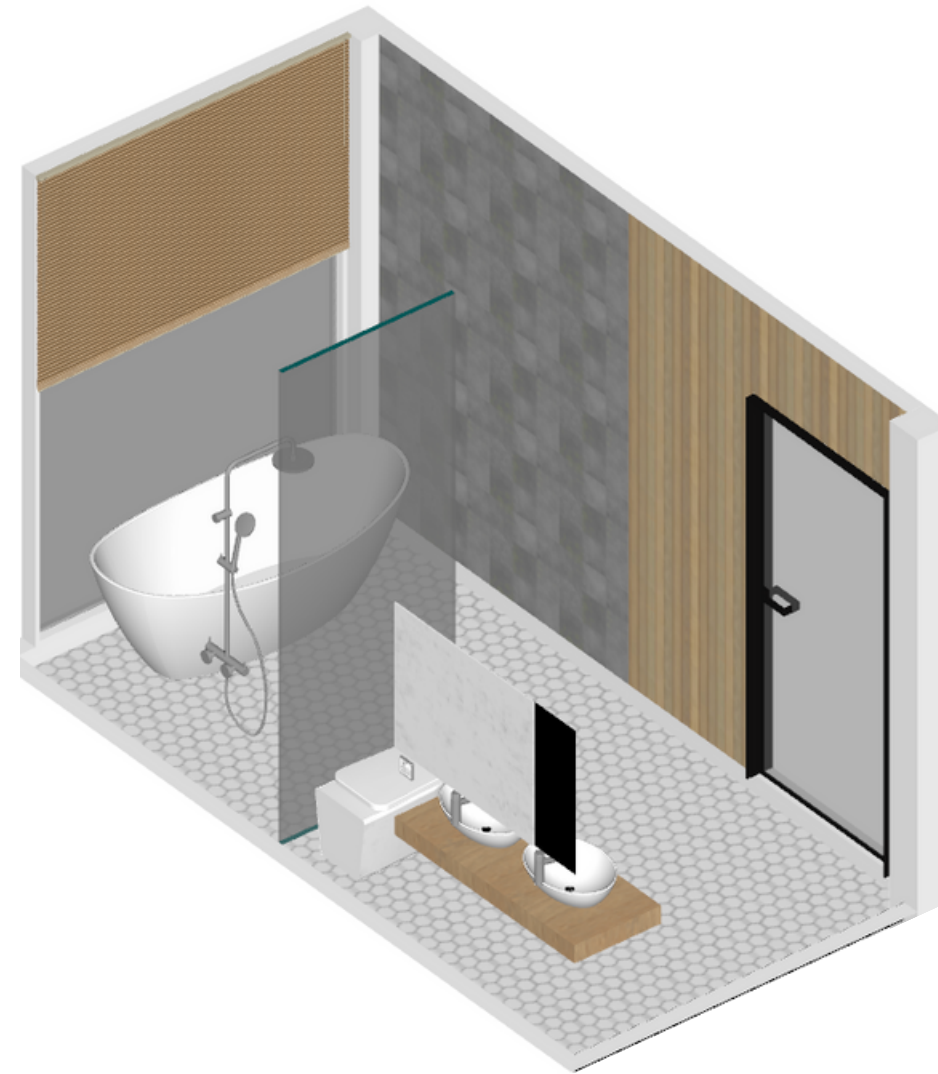

1

2

Bedroom1 + Bathroom1

บัญชีรายการ

บริษัท บัญชีรายการ จำกัด 61 ซ.แจ้งวัฒนะ 5 แขวงสามเสนนอก เขตจตุจักร กรุงเทพฯ 10310
หมายเลขบัญชีภาษี 0105558195265 (สำนักงานใหญ่)

ข้อป็นิ่งลิสต์ ทั้งหมด 3 (16 รายการ)

สินค้า	ราคาเดิม	จำนวน	รวม
เตียง EMBRACE 6FT QY... SKU: 1169223	51,100 บาท/ชิ้น 23,000 บาท/ชิ้น	จำนวน: 1	51,100 บาท
ตู้เสื้อผ้า 2 ชั้น 1บานเปิด 120... SKU: 1172361	1,590 บาท/ชุด 1,200 บาท/ชุด	จำนวน: 1	1,590 บาท
โต๊ะทำงาน KAMARO CR 45x40x52 SKU: 1246585	8,640 บาท/ชิ้น 8,600 บาท/ชิ้น	จำนวน: 1	8,640 บาท
โซฟา 2S KEDAH TP 170x94x93x43 SKU: 1084304	22,000 บาท/ชิ้น 26,000 บาท/ชิ้น	จำนวน: 1	22,000 บาท
โต๊ะเครื่องรับ KEUJI CR 104x47x125 SKU: 1246497	27,000 บาท/ชิ้น 30,000 บาท/ชิ้น	จำนวน: 1	27,000 บาท
ตู้ DODA PK DIA41.5x50 SKU: 1137452	3,720 บาท/ชิ้น 6,200 บาท/ชิ้น	จำนวน: 1	3,720 บาท
ชั้นแขวนผ้า 1802 TOWEL... SKU: 1136559	790 บาท/ชิ้น 4,200 บาท/ชิ้น	จำนวน: 1	790 บาท
ชั้นเหล็กวางของพับได้ 5 ชั้น SHSLY... SKU: 1220843	1,290 บาท/ชิ้น 1,800 บาท/ชิ้น	จำนวน: 1	1,290 บาท
ชั้นวางของประตูกระจก กระจก 5 ชั้น SHSLY... SKU: 1172368	399 บาท/ชุด 590 บาท/ชุด	จำนวน: 1	399 บาท
ฉากกั้นอาบน้ำ MX-120R-2B... SKU: 1200422	8,790 บาท/ชุด 16,800 บาท/ชุด	จำนวน: 1	8,790 บาท
ชุดฝักบัว RAIN SHOWER RS007C... SKU: 1204854	1,590 บาท/ชุด 2,200 บาท/ชุด	จำนวน: 1	1,590 บาท
ชุดสายฉีดชำระ HO311_BT สแตนเลส SKU: 1195896	399 บาท/ชุด 690 บาท/ชุด	จำนวน: 1	399 บาท
ที่แขวนกระดาษชำระ XY6108สแตนเลส SKU: 1136560	750 บาท/ชิ้น 4,200 บาท/ชิ้น	จำนวน: 1	750 บาท
SLC15671(D) ถังล้างจานพร้อมตู้... SKU: 1224388	57,900 บาท/ชุด	จำนวน: 1	57,900 บาท
BT-4091 ชุดโถชักโครกสีทอง 3/8L ORO SKU: 1215977	4,790 บาท/ชุด 8,500 บาท/ชุด	จำนวน: 1	4,790 บาท
BT-E7 ที่กดน้ำล้างจานสีทอง MILD... SKU: 1220284	799 บาท/ชุด 4,200 บาท/ชุด	จำนวน: 1	799 บาท

รวมค่าขนส่ง 191,547 บาท