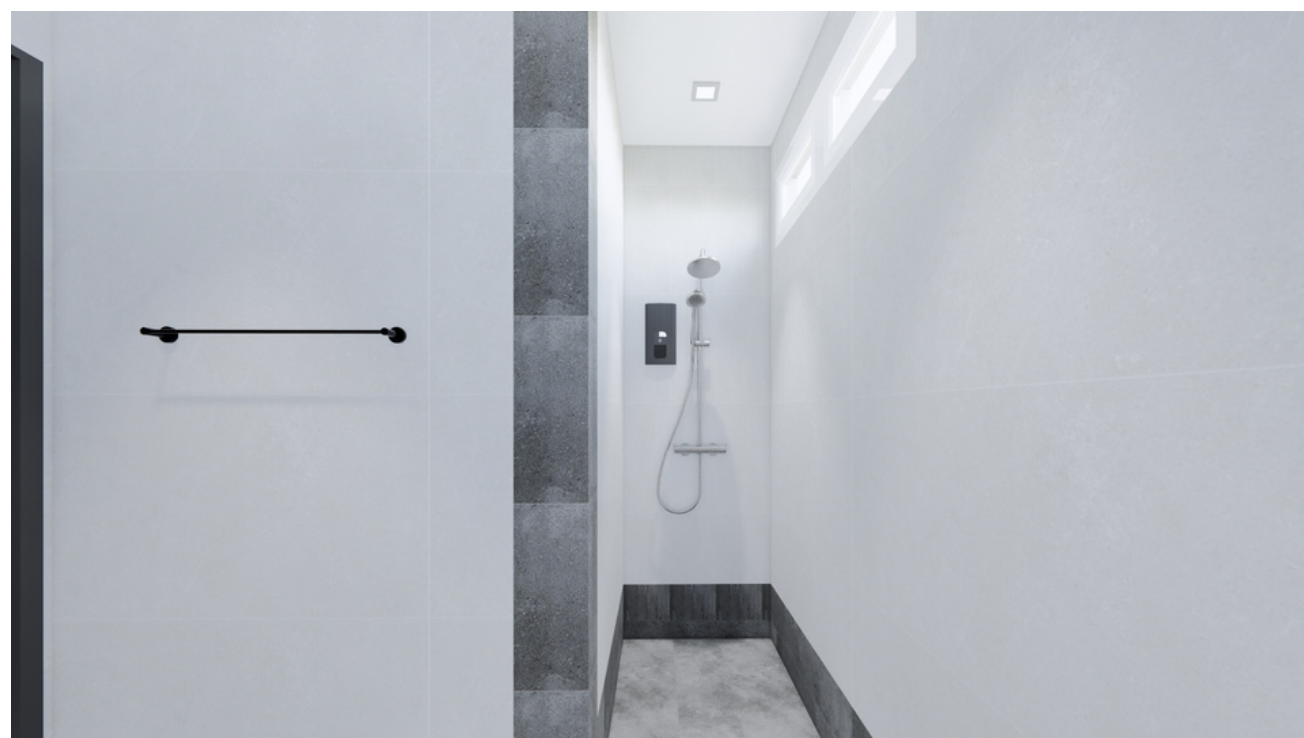

ห้องน้ำ 2

(ภายในห้องนอน)

เฟอร์นิเจอร์/สุขภัณฑ์	รหัสสินค้า	แบรนด์สินค้า	รุ่นสินค้า/สี	ขนาดสินค้า	ราคา
โถสุขภัณฑ์	1220911	BATH&BAH	รุ่น TAFFY BT-2107 สีขาว	40 X 72.5 X 66.5 CM	10,980 บาท
เครื่องทำน้ำอุ่น	1210534	BATH&BAH	รุ่น PYRE สีดำ	19 X 9 X 36.7 CM	16,000 บาท
สายชำระ	1136564	BATH&BAH	รุ่น GRACE สีเทา	7 X 15 X 14 CM	900 บาท
ราวแขวนผ้า	1136479	BATH&BAH	รุ่น XT-400B สีดำ	6.5 X 5 X 60 CM	1,090 บาท
ที่ใส่ทิชชู	1221649	GELATO BATH	รุ่น GL- TS137GG สีดำ	20 X 8 X 8 CM	2,590 บาท
กระเบื้อง	1171163	BASIC	รุ่น PROVENCE TAUPE R11 (FL6635)	60 X 60 CM	876 บาท
กระเบื้อง	1146983	ITALIA	รุ่น HIGHST DARK	60 X 120 CM	1,599 บาท
กระเบื้อง	1187614	BASIC	รุ่น PROVENCE L.GREY M.R11 400.7	60 X 120 CM	1,724 บาท/

ห้องน้ำ 1

รวมทั้งหมด 35,759 บาท