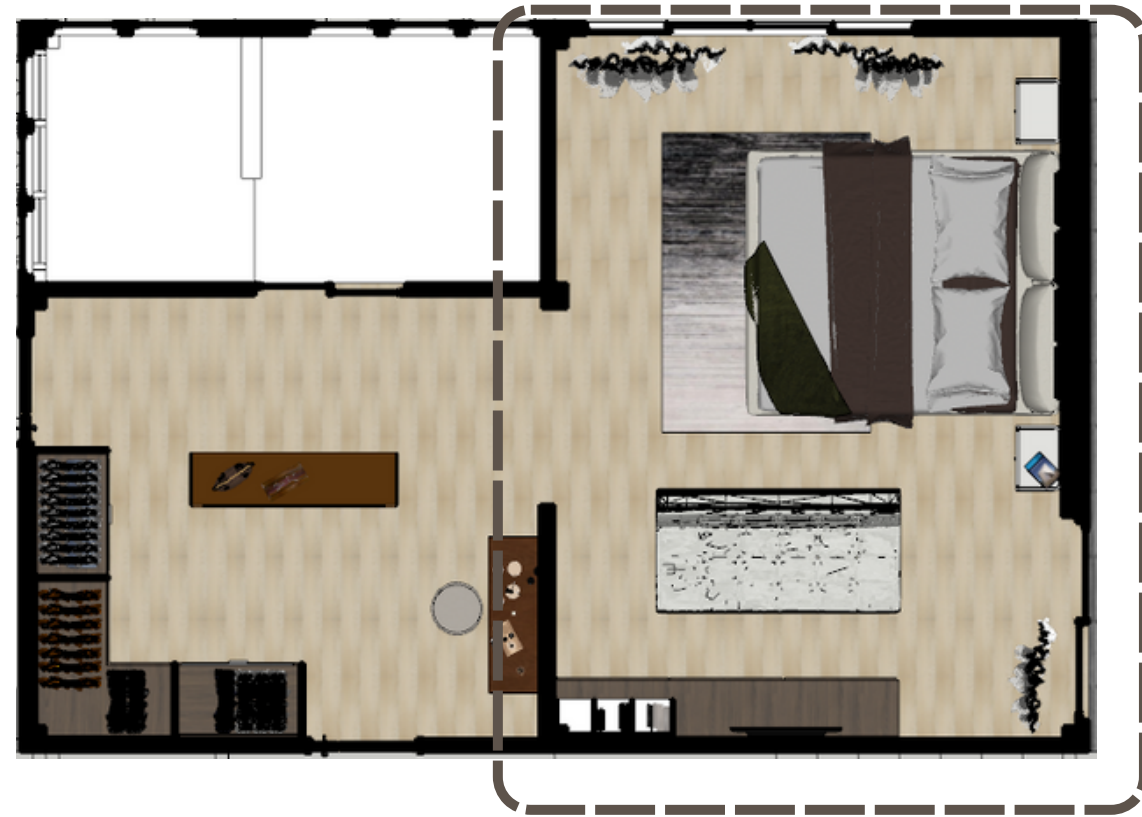

เฟอร์นิเจอร์ BUILT IN	ราคา/เมตร
ตู้สูงมีหน้าบาน	55,000 บาท

ห้องนอนลูกชาย

รวมทั้งหมด 160,682 บาท

1

ห้องนอน 1

Master Bedroom

เฟอร์นิเจอร์/อุปกรณ์	รหัสสินค้า	แบรนด์สินค้า	รุ่นสินค้า/สี	ขนาดสินค้า	ราคา
เตียง 6 ฟุต 	1124174	LIFESTYLE	รุ่น PALIMA 6FT สีเบจ	207 X 243 X 93 CM	34,500 บาท
โต๊ะหัวเตียง 2 ชั้น 	1221796	LIFESTYLE	รุ่น NERIDA WT สีขาว	50 X 40 X 42 CM	8,800 บาท/ชิ้น
เครื่องปรับอากาศ 	1226955	SAMSUNG	รุ่น WINDFREEAI AR13CYECA สีขาว	82 X 21.5 X 29.9 CM	20,990 บาท
TV 	1201087	XIAOMI	รุ่น MI ANDROID LED TV P1 43" สีดำ	8.48 X 86.20 X 55.61 CM	11,490 บาท
ไฟแขวน 2 ชั้น 	1171379	EGLO	99445 E27X1 40W สีดำ	16 X 16 X 110 CM	1,330 บาท/ชิ้น
WSU 	1220948	ANYHOME	รุ่น 521202 สีเทา ดำ	160 X 3 X 230 CM	4,590 บาท
โซฟาเบด 	114902	LIFESTYLE	รุ่น ANDIE สีเทา	190 X 101 X 87 CM	17,500 บาท

เฟอร์นิเจอร์ BUILT IN	ราคา/เมตร
ตู้สูงไม่มีหน้าบาน	11,700 บาท
ตู้เตี้ย	23,850 บาท

2

ห้องนอน 1

Walk in closet

เฟอร์นิเจอร์/อุปกรณ์	รหัสสินค้า	แบรนด์สินค้า	รุ่นสินค้า/สี	ขนาดสินค้า	ราคา
ตู้เก็บของ 1 ชั้น 	1124174	LIFESTYLE	รุ่น BROOKE สีน้ำตาล	160 X 45 X 72.7 CM	23,000 บาท
โต๊ะคอนโซล 1 ชั้น 	1135969	LIFESTYLE	รุ่น LENA NC- WN	120 X 39 X 77 CM	6,200 บาท
สตูล 1 ชั้น 	1226955	LIV CASA	รุ่น DODA สีเทา	41.5 X 41.5 X 50 CM	6,200 บาท
กระจก 1 ชั้น 	1138964	LA BELLE	รุ่น M0026-LB GRACE	80 X 4 X 60 CM	6,720 บาท
โคม LED พาแนล 1 ชั้น 	1205651	PHILIPS	รุ่น RC091 ED38S	3.9 X 119.7 X 29.7 CM	1,850 บาท
ดาวนไลท์LED 10 ชั้น 	1145436	PHILIPS	MESON59465 5นิ้ว 13W 40K SQ	12.5 X 12.5 X 4.5 CM	205 บาท/ชิ้น