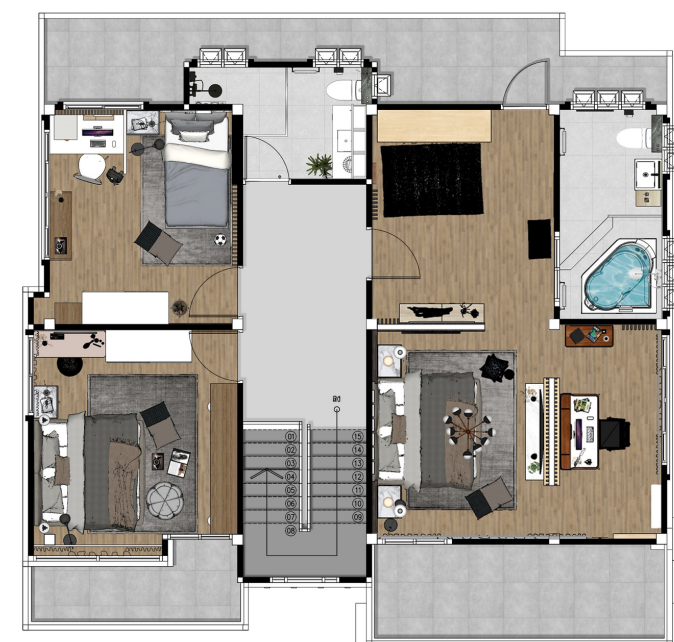

EVERY ROOM U-DESIGN

FLOOR PLAN 2

- MASTER BEDROOM
- BEDROOM 2
- BEDROOM 3
- WC

FLOOR PLAN 1

THE NEXT NORMAL

ตำแหน่งการจัดวางและการตกแต่งภายในบ้าน ให้ความรู้สึกโปร่งสบาย ภายใต้อากาศถ่ายเทได้ดี เป็นตึกแฝดแบบวินโทนสีอบอุ่นในสไตล์โมเดิร์นผสมทรอปิคอล ห้องนั่งเล่นเพิ่มสีสัน ตกแต่งด้วยโซฟาตัวใหญ่ โต๊ะรับประทานอาหารเป็นไม้ ผมนั่งกรุด้วยไม้ ตกแต่งผนังสวยงาม ช่วยสร้างมิติให้กับพื้นที่ได้เป็นอย่างดี

- LIVING ROOM
- KITCHEN ROOM
- BEDROOM 1
- PARKING
- WC

● WC

- 1055888 ฉากกั้นบานเลื่อน 2 ตอน COTTO รุ่น SF15012-CS
- 1224609 อ่างล้างหน้าแบบฝัง LAVENZ รุ่น SL071N
- 1249545 ก๊อกอ่างล้างหน้า NOVABATH รุ่น NVB-CT133B
- 1206158 ชุดตู้วางอ่าง + ตู้กระจก BATH&BATH รุ่น EB-8006-80
- 1215943 โถสุขภัณฑ์ชิ้นเดียว BATH&BATH รุ่น BT-4109
- 1210534 เครื่องทำน้ำอุ่น BATH&BATH รุ่น SHADOW และ RAINSHOWER

● BEDROOM คุณชาย

- 1221796 โต๊ะหัวเตียง LIFESTYLE รุ่น NERIDA WT
- 1220938 เตียง LIFESTYLE รุ่น ARNALDO TP
- 1122542 ตู้เสื้อผ้า JYSK รุ่น TARP
- 1207043 โคมไฟ ALPACA BEIGE(AL901-4)
- 1075609 เฟอร์นิเจอร์ LIFESTYLE รุ่น DAVIDA
- 1226720 ประตูภายใน UPVC ECO-DOOR รุ่น PE2

● BEDROOM 2-3

- 1077188 พรมพรม VK TOP WOOD 10716 (0.8X19.2X120.5 CM.)
- 1220938 เตียง LIFESTYLE รุ่น ARNALDO TP
- 1246497 โต๊ะเครื่องแป้ง KUKA รุ่น KEIJI
- 1124174 เตียง LIFESTYLE รุ่น PALIMA 6FT

THE NEXT NORMAL