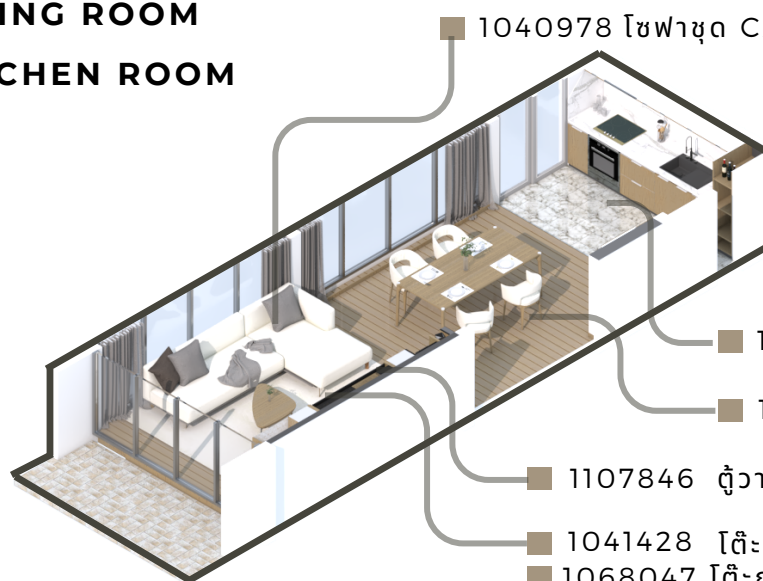

- 1055888 ฉากกั้นบานเลื่อน 2 ตอน COTTO รุ่น SF15012-CS
- 1224609 อ่างล้างหน้าแบบฝัง LAVENZ รุ่น SL071N
- 1249545 ก๊อกอ่างล้างหน้า NOVABATH รุ่น NVB-CT133B
- 1206158 ชุดตู้วางอ่าง + ตู้กระจก BATH&BATH รุ่น EB-8006-80
- 1215943 โถสุขภัณฑ์ชิ้นเดียว BATH&BATH รุ่น BT-4109
- 1210534 เครื่องทำน้ำอุ่น BATH&BATH รุ่น SHADOW และ RAINSHOWER

- 1221796 โต๊ะหัวเตียง LIFESTYLE รุ่น NERIDA WT
- 1220938 เตียง LIFESTYLE รุ่น ARNALDO TP
- 1122542 ตู้เสื้อผ้า JYSK รุ่น TARP
- 1207043 โคมไฟ ALPACA BEIGE(AL901-4)
- 1075609 เฟอร์นิเจอร์ LIFESTYLE รุ่น DAVIDA
- 1226720 ประตูภายใน UPVC ECO-DOOR รุ่น PE2

- 1077188 พรมพรม VK TOP WOOD 10716 (0.8X19.2X120.5 CM.)
- 1220938 เตียง LIFESTYLE รุ่น ARNALDO TP
- 1246497 โต๊ะเครื่องแป้ง KUKA รุ่น KEIJI
- 1124174 เตียง LIFESTYLE รุ่น PALIMA 6FT

THE NEXT NORMAL

- LIVING ROOM
- KITCHEN ROOM

- 1040978 โซฟาชุด CAMERICH รุ่น LAZY TIME PLUS
- 1201279 JV แคมป์โต๊ะ คาเฟ่เสียบ-โถ
- 1220121 ไม้ภูเขา-น้ำตา 16X16 A* (EXC)
- 1107846 ตู้วางทีวี LIFESTYLE รุ่น SNIKA
- 1041428 โต๊ะข้าง LIFESTYLE รุ่น AGGURRA
- 1068047 โต๊ะกลาง LUNA L BN 90X90X40