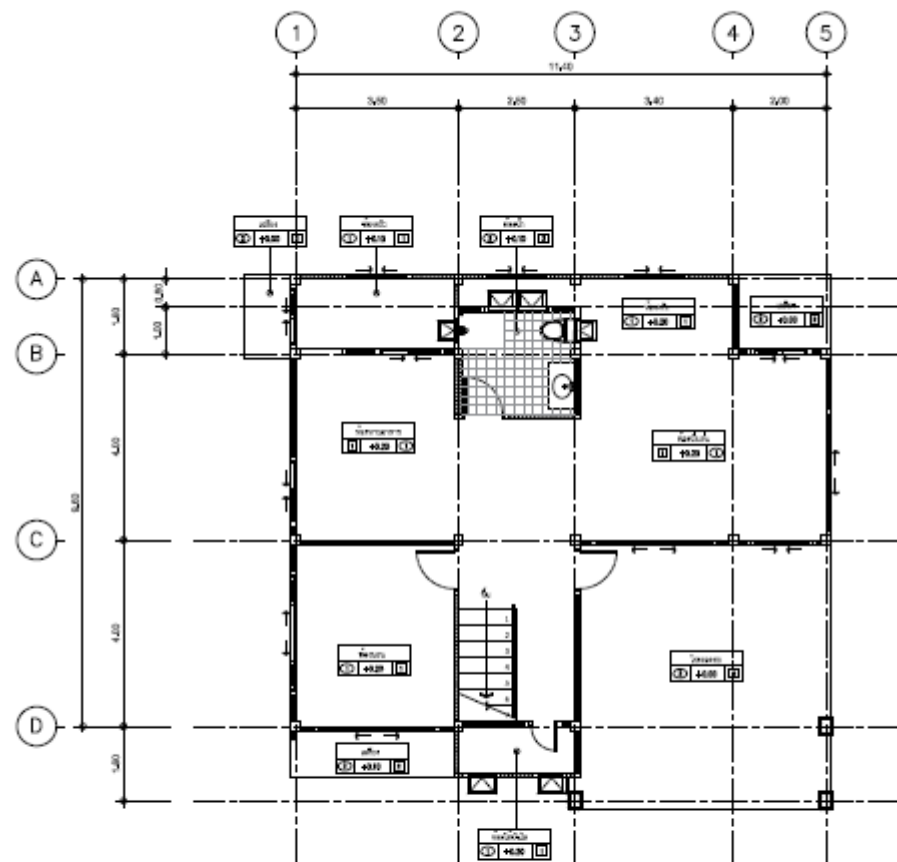

แปลนพื้นที่ 1

SCALE

1:100

แปลนพื้นที่ 2

SCALE

1:100

BEFORE

AFTER

โถงชั้นล่าง + บน

ห้องนั่งเล่น

ราคา built in 31000 บาท + รวมเฟอร์นิเจอร์

บาร์

ราคา **built in 15000** บาท + รวมเฟอร์นิเจอร์

ห้องอาหาร + ครั้ว

ราคา **built in 25000** บาท + รวมเฟอร์นิเจอร์

ห้องน้ำ 1