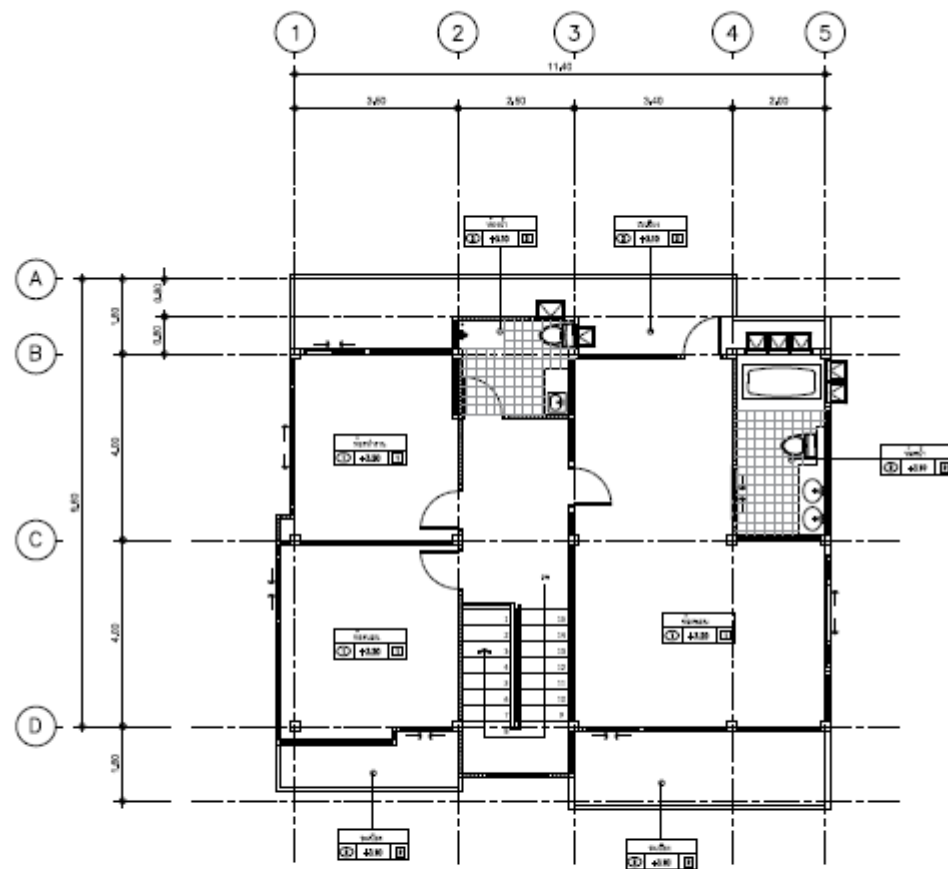

แปลนพื้นที่ 1

SCALE

1:100

แปลนพื้นที่ 2

SCALE

1:100

BEFORE

AFTER

โถงชั้นล่าง + บน

ห้องนั่งเล่น

ราคา built in 31000 บาท + รวมเฟอร์นิเจอร์

บาร์

ราคา **built in 15000** บาท + รวมเฟอร์นิเจอร์

ห้องอาหาร + ครั้ว

ราคา **built in 25000** บาท + รวมเฟอร์นิเจอร์

ห้องน้ำ 1