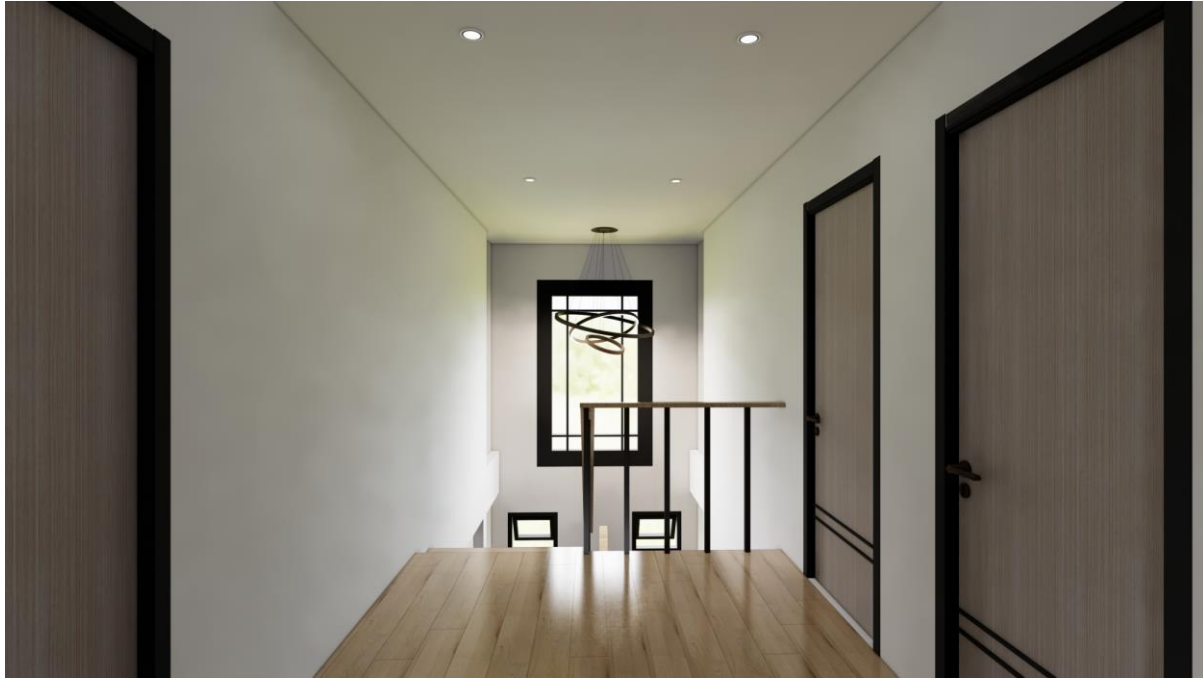

โถงชั้นล่าง + บน

ห้องนั่งเล่น

ราคา built in 31000 บาท + รวมเฟอร์นิเจอร์

บาร์

ราคา **built in 15000** บาท + รวมเฟอร์นิเจอร์

ห้องอาหาร + ครั้ว

ราคา **built in 25000** บาท + รวมเฟอร์นิเจอร์

ห้องน้ำ 1