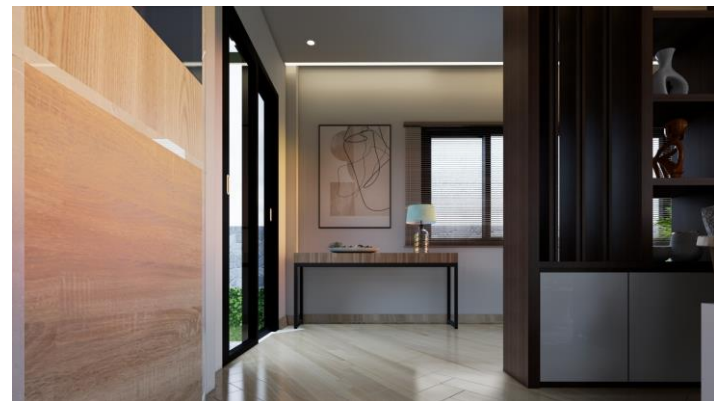

โถงชั้นล่าง + บน

ห้องนั่งเล่น

ราคา built in 31000 บาท + รวมเฟอร์นิเจอร์

บาร์

ราคา **built in 15000** บาท + รวมเฟอร์นิเจอร์

ห้องอาหาร + ครั้ว

ราคา **built in 25000** บาท + รวมเฟอร์นิเจอร์

ห้องน้ำ 1